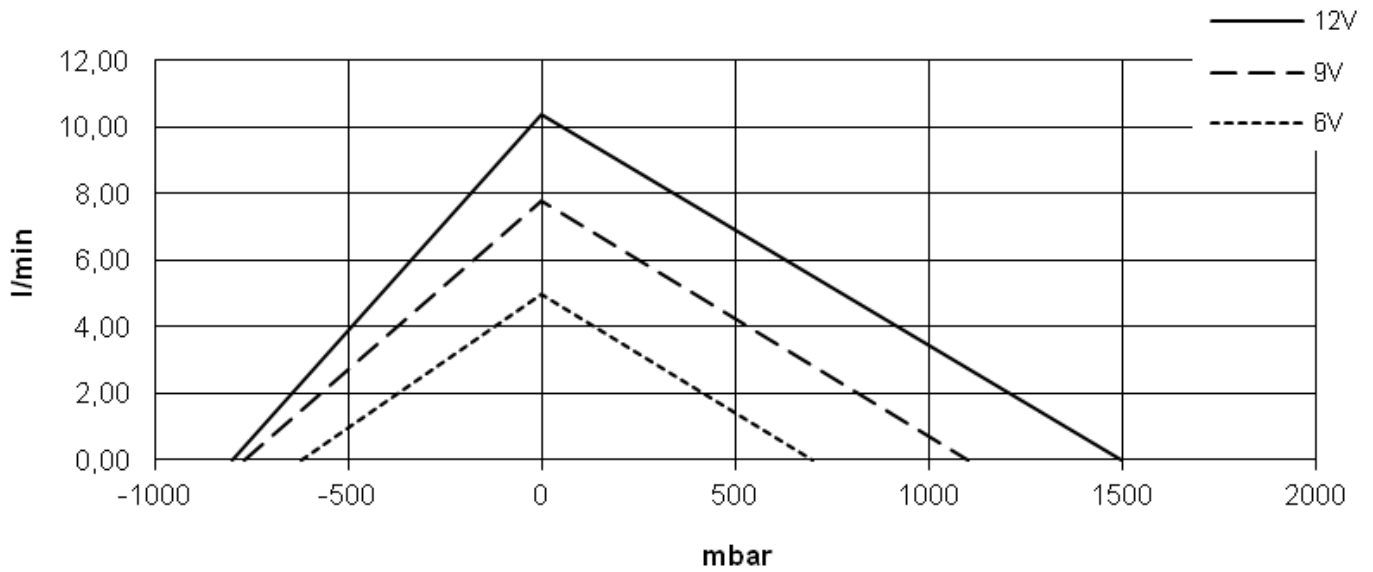

Type/Model: DC12/80SL