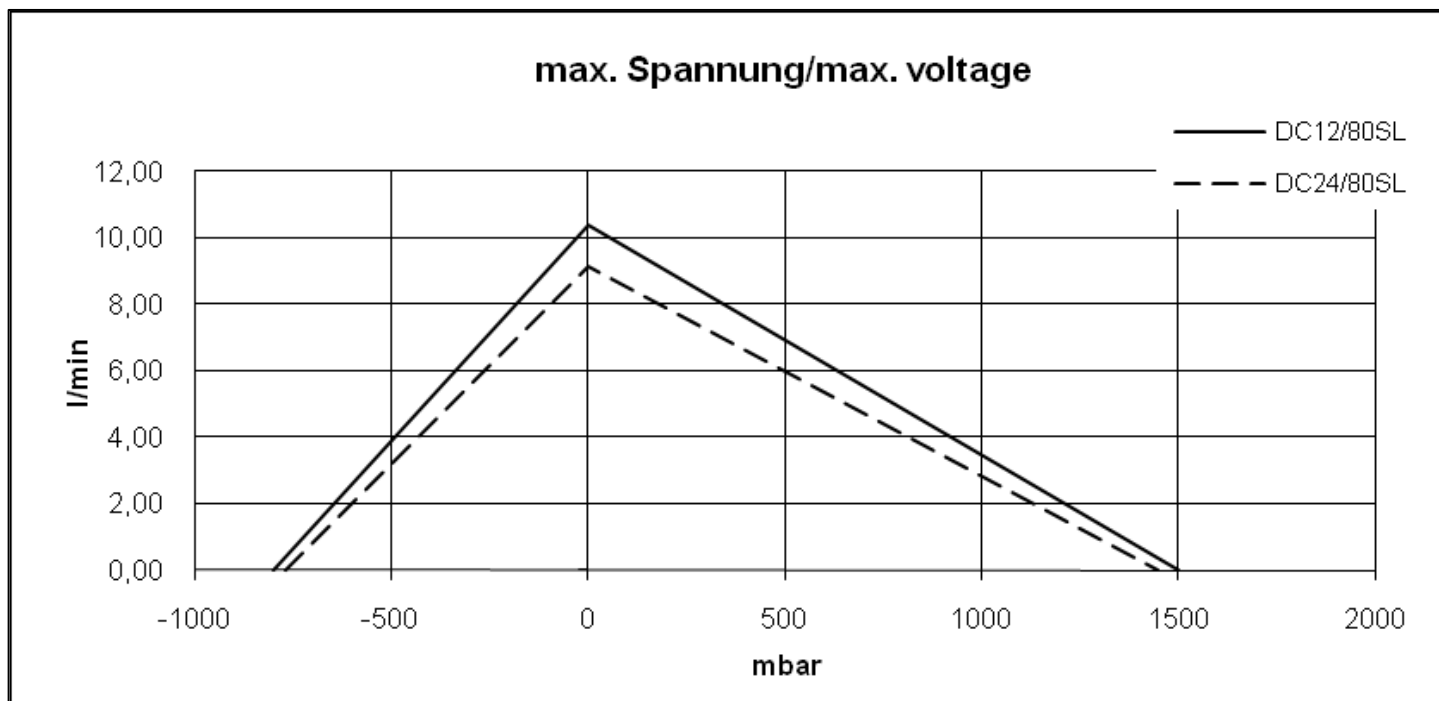

Abbildung unverbindlich
Illustration without engagement

Drehschieberpumpe für nicht

- giftige
- brennbare
- explosive Gase

Rotary vane pump for non

- toxic
- flammable
- explosive gases

Typ/Model	Gewicht weight kg	Nennstrom Nominate current A	Spannung voltage V	Volumenstrom flow l/(min)	Vakuum vacuum				Druck pressure			
					Strom current		[-] mbar	Lautstärke noise level dB(A)	Strom current		[+] mbar	Lautstärke noise level dB(A)
					min. A	max. A			min. A	max. A		
DC12/80SL Art.-Nr.: 15989	0,79	2,7	12,0	10,3	1,5	2,5	800	83	1,7	6,4	1500	72
			9,0	7,8	1,2	2,5	770	80	1,3	4,9	1100	67
			6,0	4,9	0,9	2,1	620	72	1,0	3,2	700	59
DC24/80SL Art.-Nr.: 16991		1,2	24,0	9,1	0,7	1,3	770	84	0,7	3,0	1450	74
			18,0	6,6	0,5	1,1	710	79	0,5	2,4	1100	68
			12,0	4,4	0,4	1,0	580	74	0,5	1,6	700	62
Art.-Nr.:												
Art.-Nr.:												