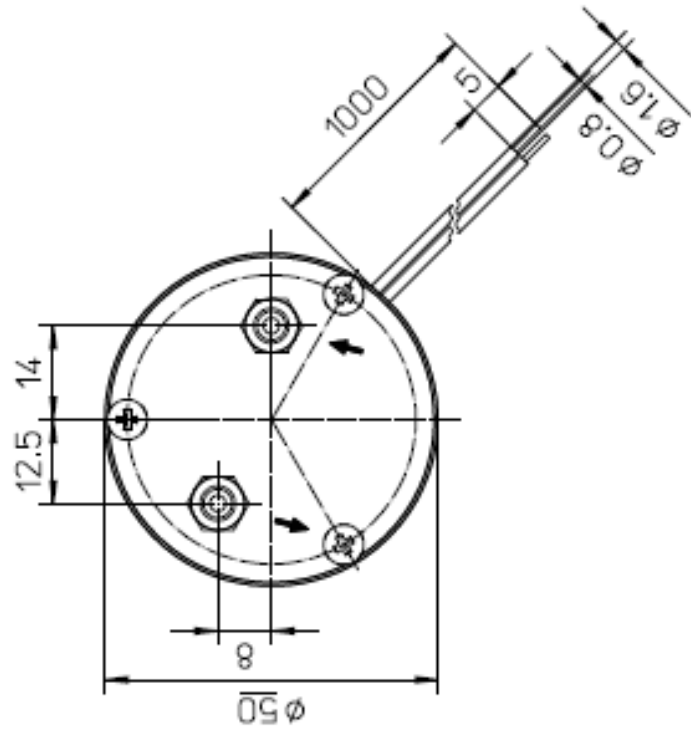

Abbildung unverbindlich
Illustration without engagement

Drehschieberpumpe für nicht

- giftige
- brennbare
- explosive Gase

Rotary vane pump for non

- toxic
- flammable
- explosive gases

Typ/Model	Gewicht weight kg	Nennstrom Nominate current A	Spannung voltage V	Volumenstrom flow l/(min)	Vakuum vacuum				Druck pressure			
					Strom current		[-] mbar	Lautstärke noise level dB(A)	Strom current		[+] mbar	Lautstärke noise level dB(A)
					min. A	max. A			min. A	max. A		
DC12/80SL Art.-Nr.: 15989	0,79	2,7	12,0	10,3	1,5	2,5	800	83	1,7	6,4	1500	72
			9,0	7,8	1,2	2,5	770	80	1,3	4,9	1100	67
			6,0	4,9	0,9	2,1	620	72	1,0	3,2	700	59
DC24/80SL Art.-Nr.: 16991		1,2	24,0	9,1	0,7	1,3	770	84	0,7	3,0	1450	74
			18,0	6,6	0,5	1,1	710	79	0,5	2,4	1100	68
			12,0	4,4	0,4	1,0	580	74	0,5	1,6	700	62
Art.-Nr.:												
Art.-Nr.:												

Fürgut GmbH Lärchenweg 12 D-88459 Tettnhelm Tel. 08395 936633 Fax 08395 936634		Untertierierte Maße ISO 2768-M	Oberfläche	Material	
		Datum	Name	Benennung	
		Erstellt	De	Vakuumpumpe Vacuum pump	
		Geprüft	De	DC 12 / 90 SL	
				Zeichnung:	
				1:1	
				Maßstab	
Index	Änderung	Datum	Name		