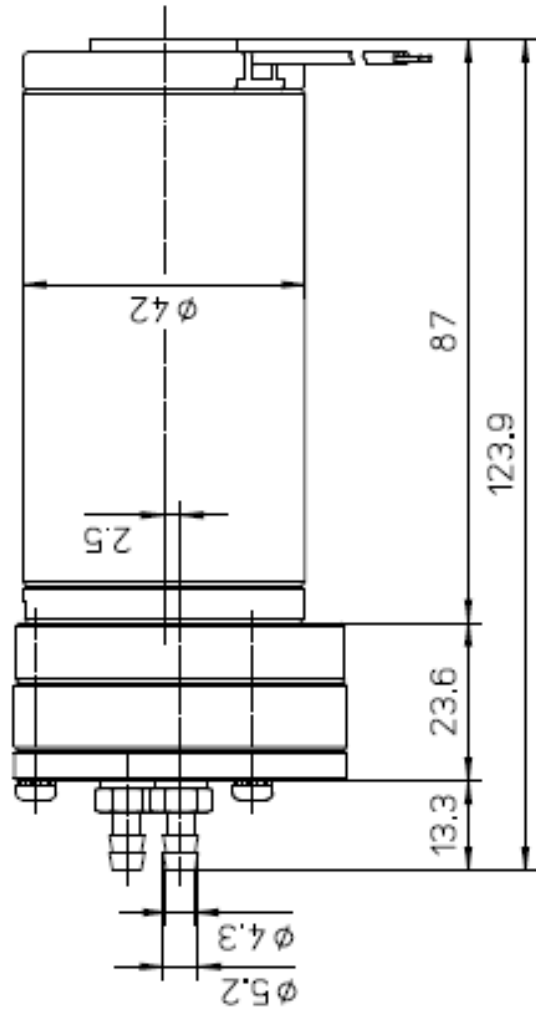

Abbildung unverbindlich
Illustration without engagement

Drehschieberpumpe für nicht

- giftige
- brennbare
- explosive Gase

Rotary vane pump for non

- toxic
- flammable
- explosive gases

Typ/Model	Gewicht weight kg	Nennstrom Nominate current A	Spannung voltage V	Volumenstrom flow l/(min)	Vakuum vacuum				Druck pressure			
					Strom current		[-] mbar	Lautstärke noise level dB(A)	Strom current		[+] mbar	Lautstärke noise level dB(A)
					min. A	max. A			min. A	max. A		
DC12/80SL Art.-Nr.: 15989	0,79	2,7	12,0	10,3	1,5	2,5	800	83	1,7	6,4	1500	72
			9,0	7,8	1,2	2,5	770	80	1,3	4,9	1100	67
			6,0	4,9	0,9	2,1	620	72	1,0	3,2	700	59
DC24/80SL Art.-Nr.: 16991		1,2	24,0	9,1	0,7	1,3	770	84	0,7	3,0	1450	74
			18,0	6,6	0,5	1,1	710	79	0,5	2,4	1100	68
			12,0	4,4	0,4	1,0	580	74	0,5	1,6	700	62
Art.-Nr.:												
Art.-Nr.:												

Fürgut GmbH Lärchenweg 12 D-88459 Tettnhelm Tel. 08395 936633 Fax 08395 936634		Untertierierte Maße ISO 2768-M	Oberfläche	Material	
		Datum	Name	Benennung	
		Erstellt	De	Vakuumpumpe Vacuum pump	
		Geprüft	De	DC 12 / 90 SL	
				Zeichnung:	
				1:1	
				Maßstab	
Index	Änderung	Datum	Name		