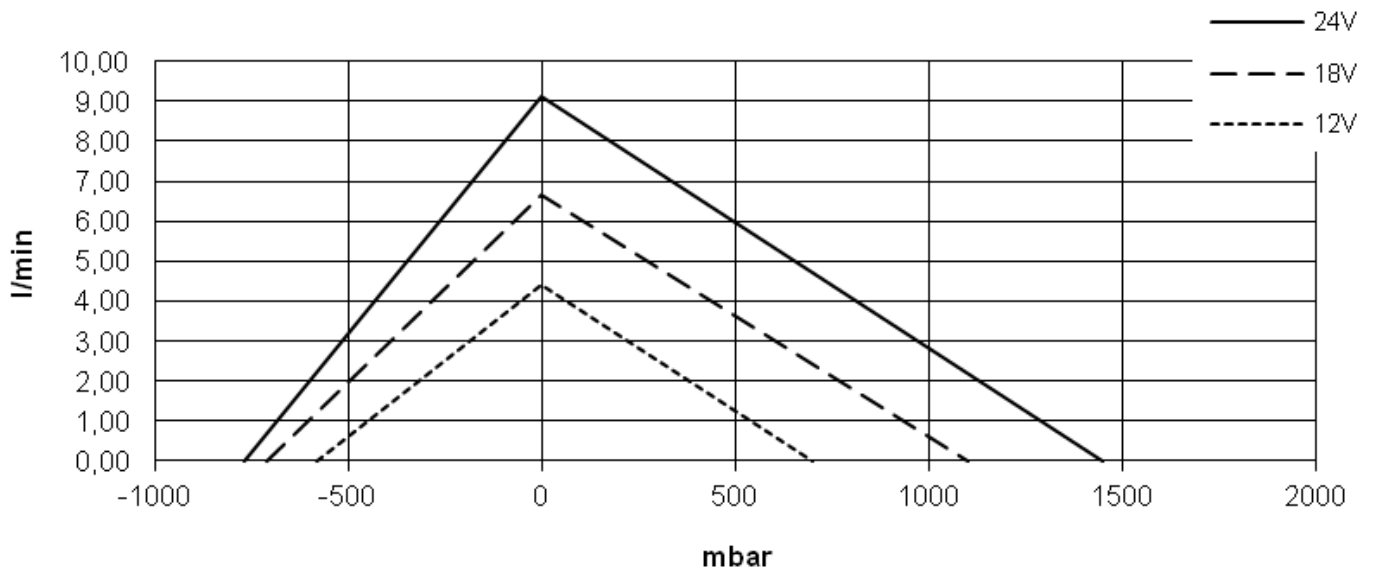

Type/Model: DC24/80SL