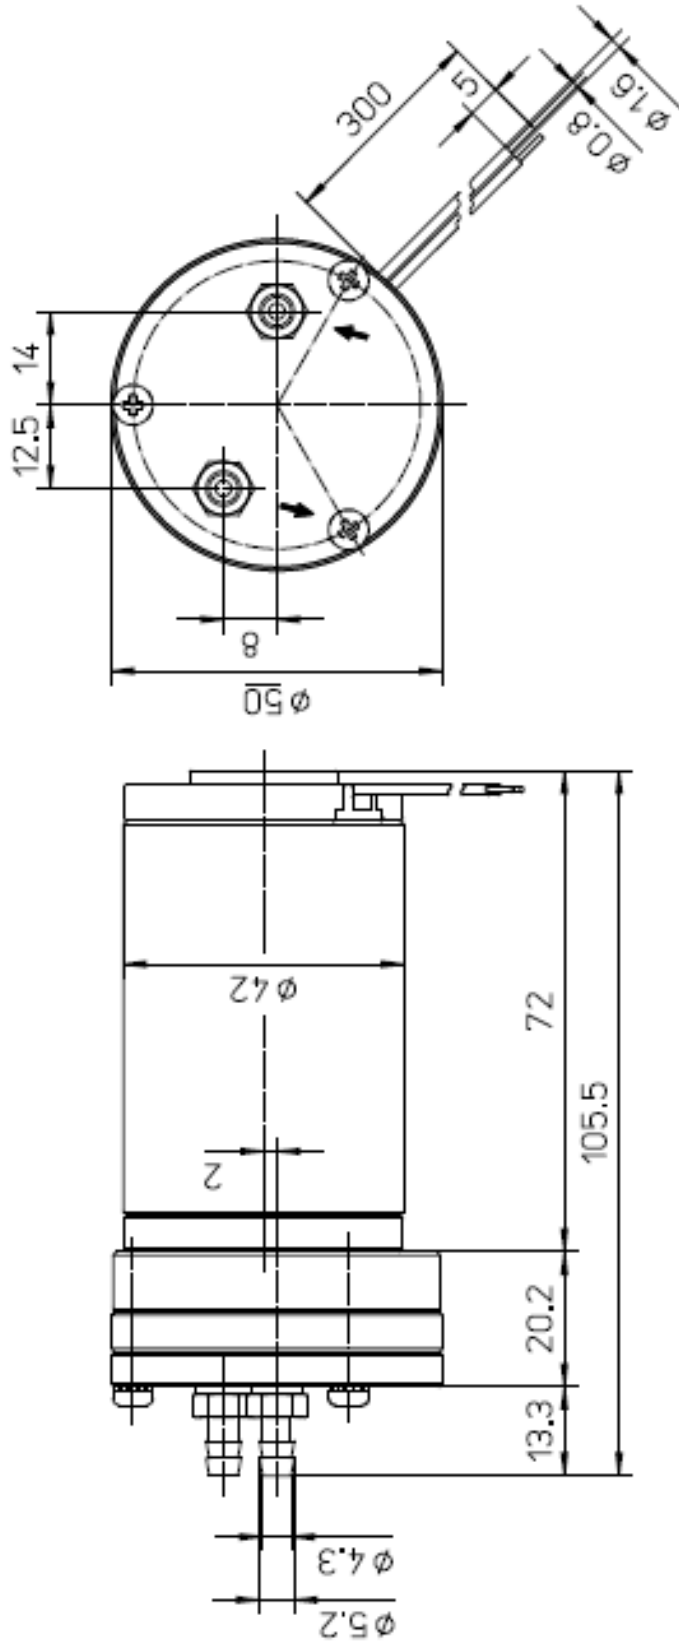

Typ/Model	Gewicht weight kg	Nennstrom Nominate current A	Spannung voltage V	Volumenstrom flow l/(min)	Vakuum vacuum				Druck pressure			
					Strom current		[-] mbar	Lautstärke noise level dB(A)	Strom current		[+] mbar	Lautstärke noise level dB(A)
					min. A	max. A			min. A	max. A		
DC12/50L Art.-Nr.: 15951	0,66	1,9	12,0	5,9	1,0	1,7	790	82	1,0	3,8	1400	71
			9,0	4,0	0,8	1,6	730	79	0,8	2,9	1000	65
			6,0	2,9	0,7	1,4	580	70	0,7	1,9	650	57
DC24/50L Art.-Nr.: 16952		0,9	24,0	6,7	0,5	0,9	800	84	0,6	1,9	1700	73
			18,0	5,0	0,4	0,8	720	81	0,5	1,4	1200	67
			12,0	2,9	0,4	0,7	670	73	0,4	0,9	800	62