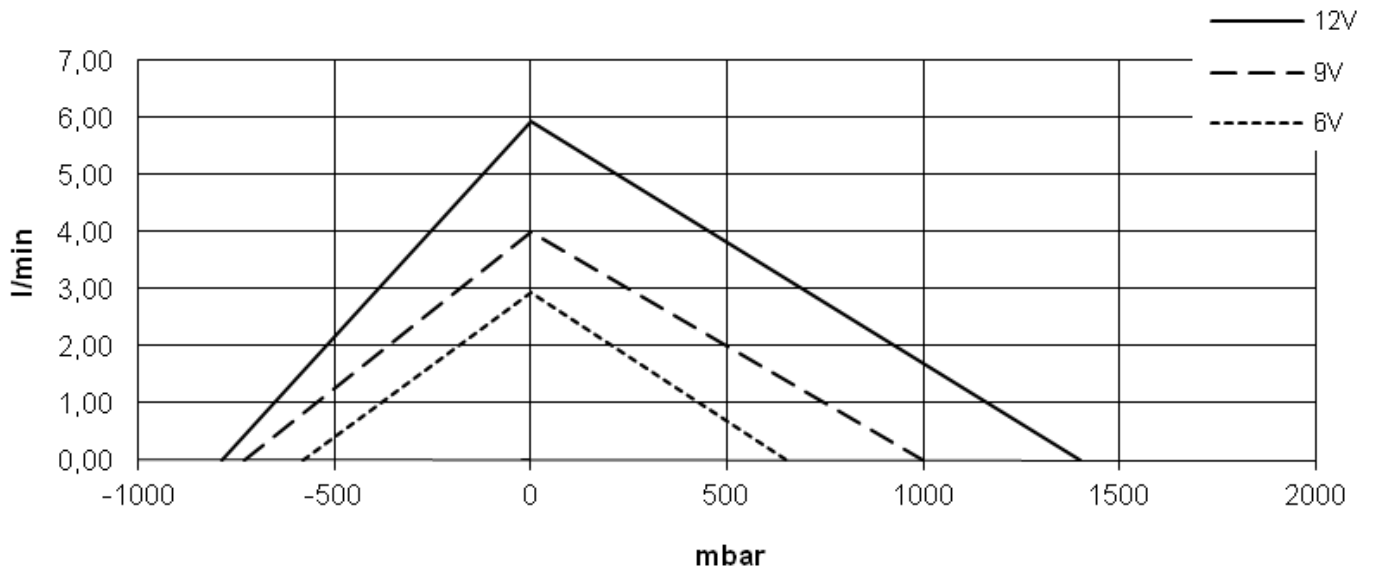

Type/Model: DC12/50L