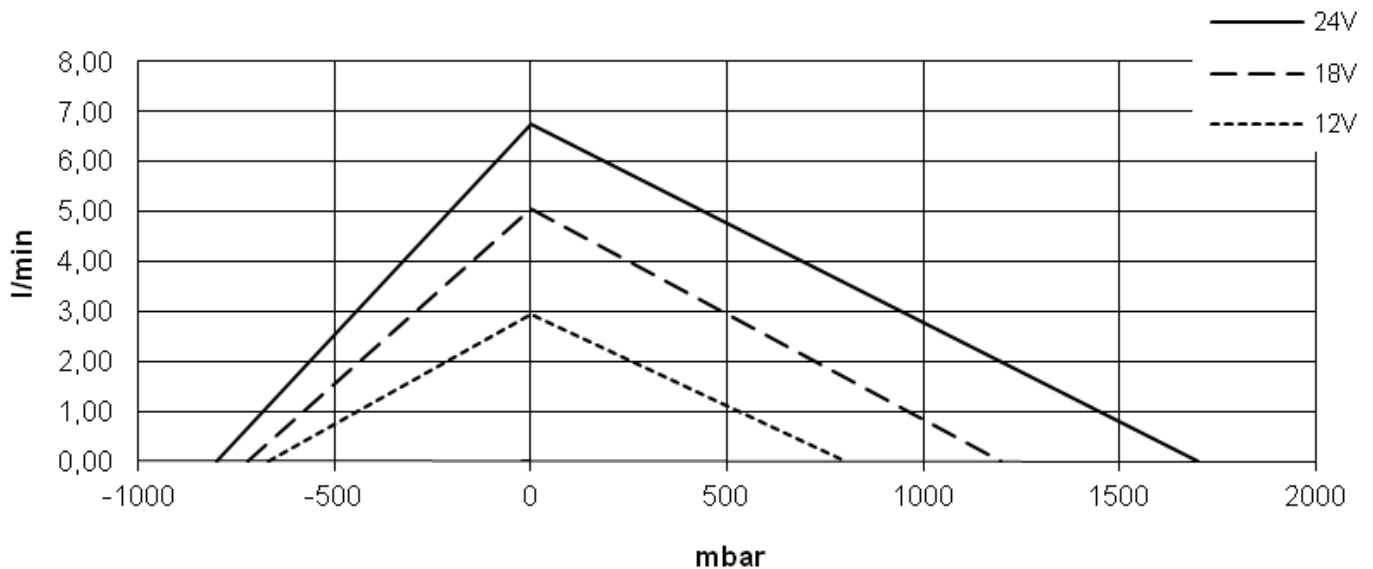

Type/Model: DC24/50L