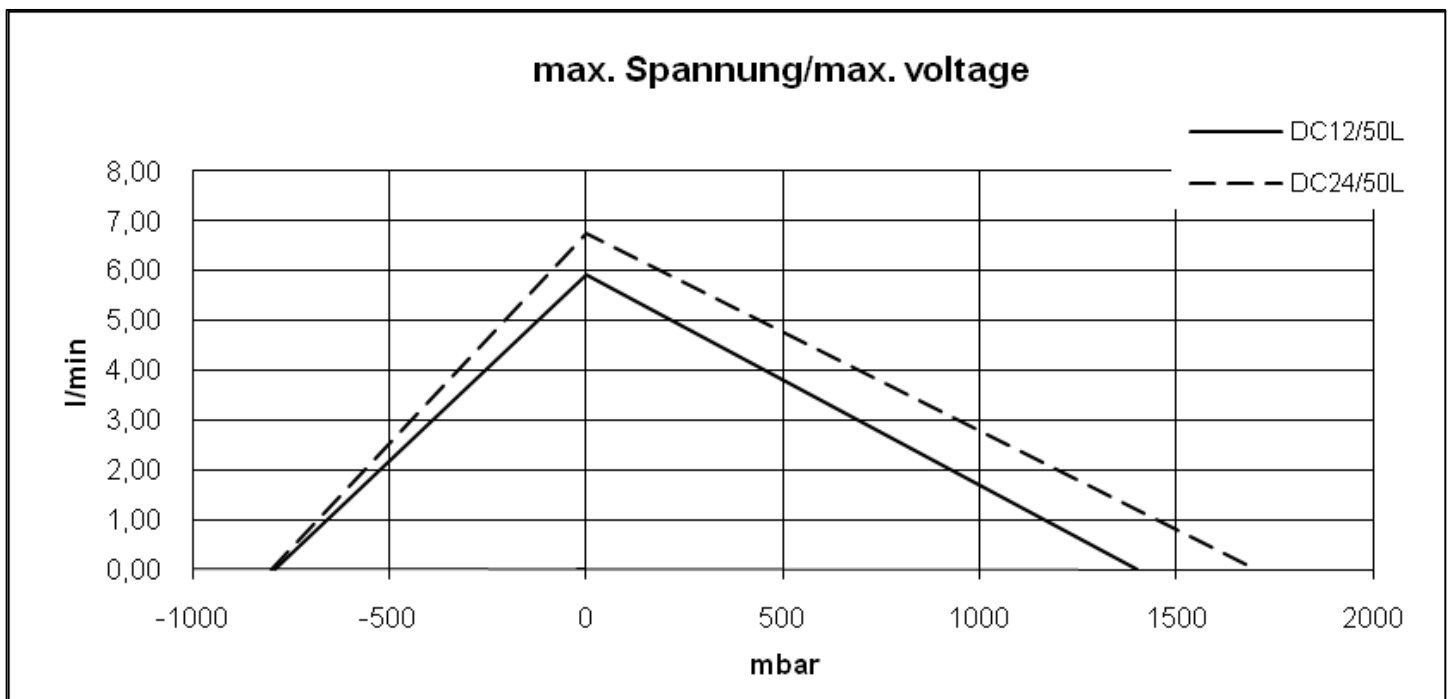

Typ/Model	Gewicht weight kg	Nennstrom Nominate current A	Spannung voltage V	Volumenstrom flow l/(min)	Vakuum vacuum				Druck pressure			
					Strom current		[-] mbar	Lautstärke noise level dB(A)	Strom current		[+] mbar	Lautstärke noise level dB(A)
					min. A	max. A			min. A	max. A		
DC12/50L Art.-Nr.: 15951	0,66	1,9	12,0	5,9	1,0	1,7	790	82	1,0	3,8	1400	71
			9,0	4,0	0,8	1,6	730	79	0,8	2,9	1000	65
			6,0	2,9	0,7	1,4	580	70	0,7	1,9	650	57
DC24/50L Art.-Nr.: 16952		0,9	24,0	6,7	0,5	0,9	800	84	0,6	1,9	1700	73
			18,0	5,0	0,4	0,8	720	81	0,5	1,4	1200	67
			12,0	2,9	0,4	0,7	670	73	0,4	0,9	800	62