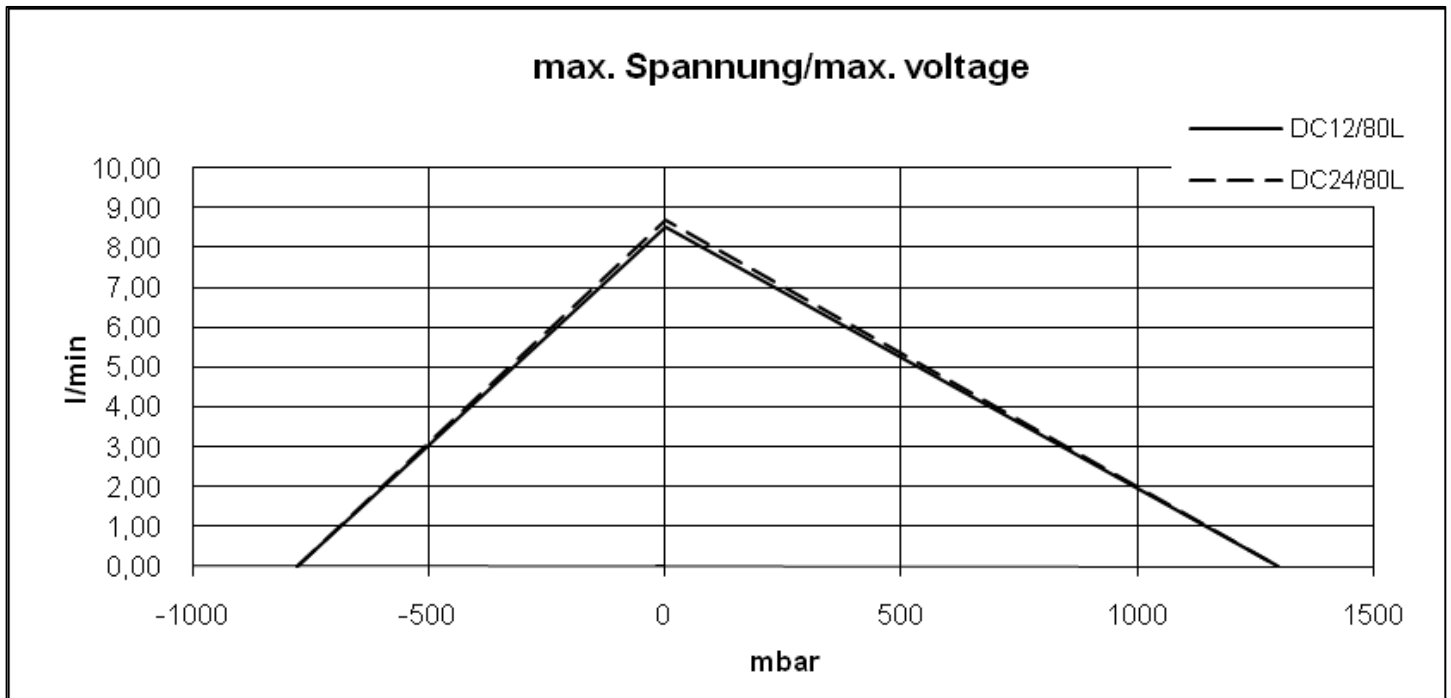

Typ/Model	Gewicht weight kg	Nennstrom Nominate current A	Spannung voltage V	Volumenstrom flow l/(min)	Vakuum vacuum				Druck pressure			
					Strom current		[-] mbar	Lautstärke noise level dB(A)	Strom current		[+] mbar	Lautstärke noise level dB(A)
					min. A	max. A			min. A	max. A		
DC12/80L Art.-Nr.: 15982	0,69	1,9	12,0	8,5	1,4	2,0	780	78	1,3	4,3	1300	81
			9,0	6,1	1,1	1,9	750	74	1,1	3,3	900	73
			6,0	3,9	0,8	1,6	600	66	0,8	2,1	600	64
DC24/80L Art.-Nr.: 16984		0,9	24,0	8,6	0,6	1,0	780	81	0,6	2,1	1300	72
			18,0	6,1	0,5	1,0	700	77	0,5	1,8	900	67
			12,0	4,4	0,4	0,8	540	70	0,4	1,1	600	58
Art.-Nr.:												
Art.-Nr.:												