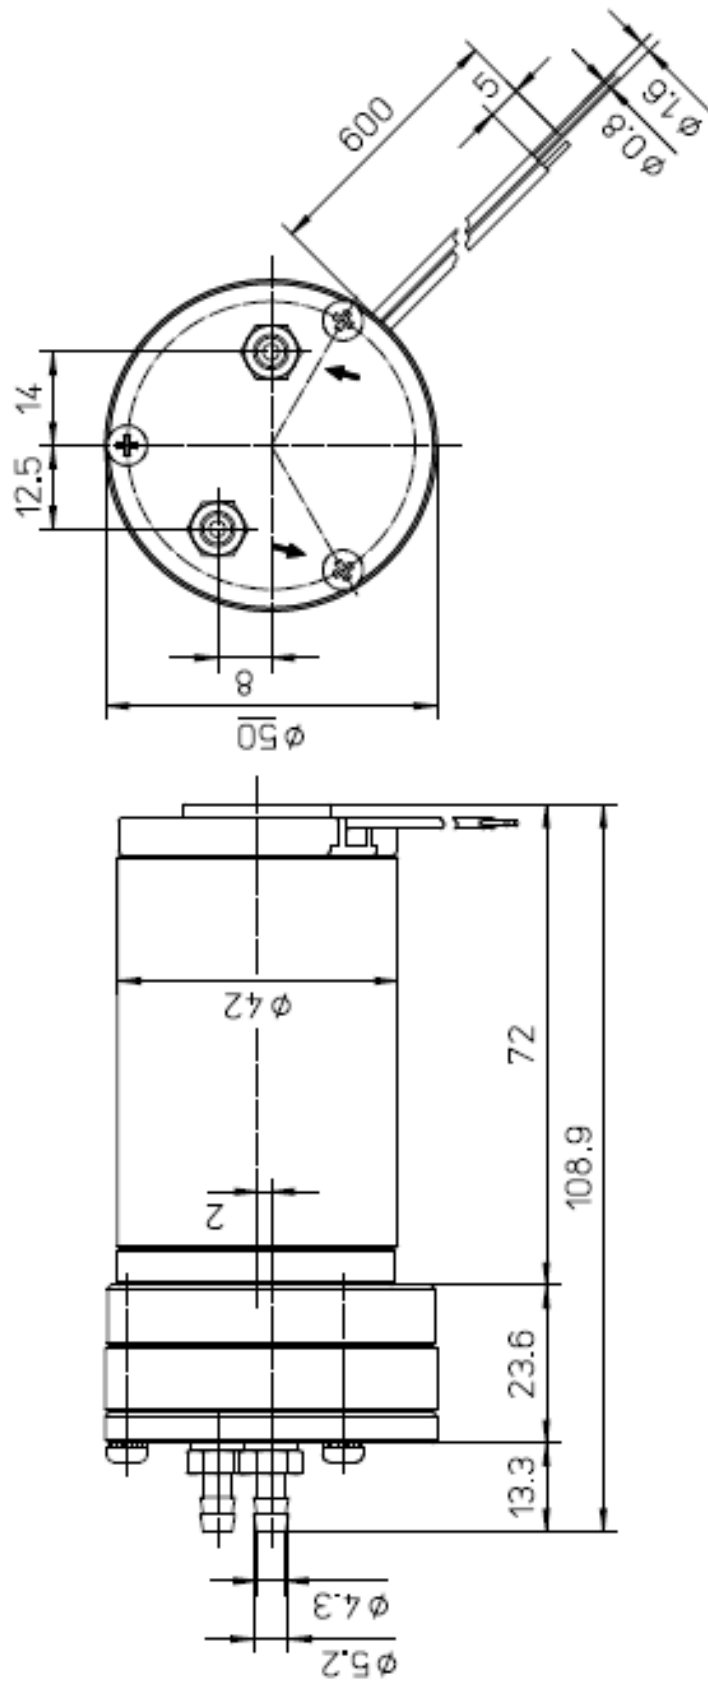

Typ/Model	Gewicht weight kg	Nennstrom Nominate current A	Spannung voltage V	Volumenstrom flow l/(min)	Vakuum vacuum				Druck pressure			
					Strom current		[-] mbar	Lautstärke noise level dB(A)	Strom current		[+] mbar	Lautstärke noise level dB(A)
					min. A	max. A			min. A	max. A		
DC12/80L Art.-Nr.: 15982	0,69	1,9	12,0	8,5	1,4	2,0	780	78	1,3	4,3	1300	81
			9,0	6,1	1,1	1,9	750	74	1,1	3,3	900	73
			6,0	3,9	0,8	1,6	600	66	0,8	2,1	600	64
DC24/80L Art.-Nr.: 16984		0,9	24,0	8,6	0,6	1,0	780	81	0,6	2,1	1300	72
			18,0	6,1	0,5	1,0	700	77	0,5	1,8	900	67
			12,0	4,4	0,4	0,8	540	70	0,4	1,1	600	58
Art.-Nr.:												
Art.-Nr.:												