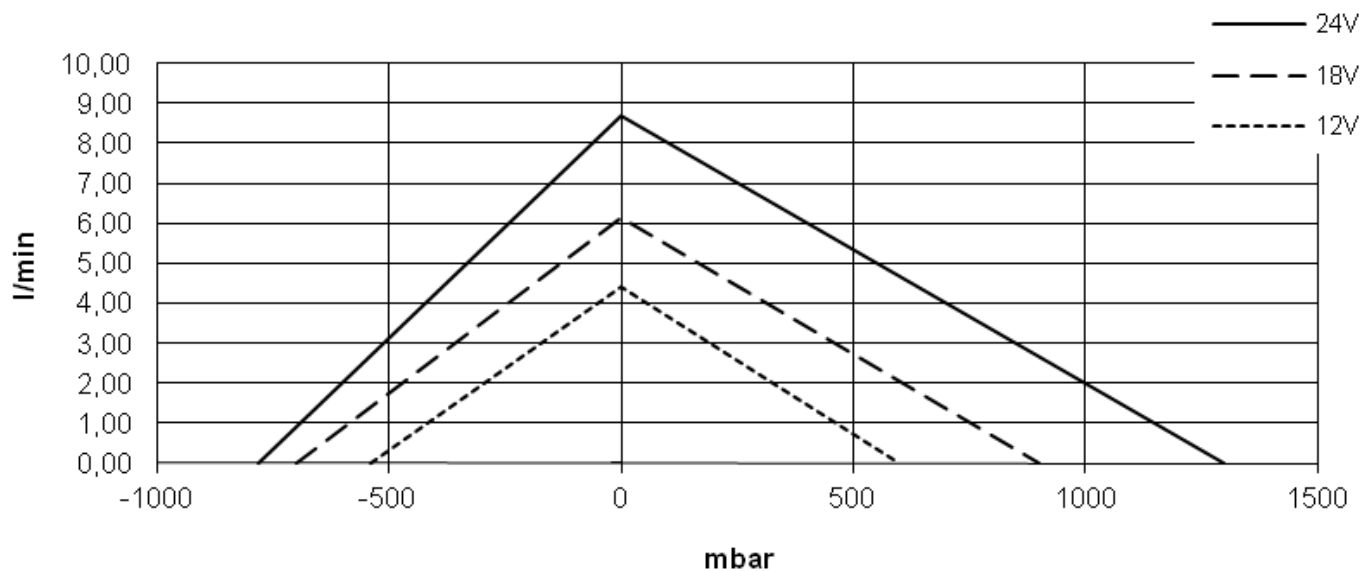

Type/Model: DC24/80L