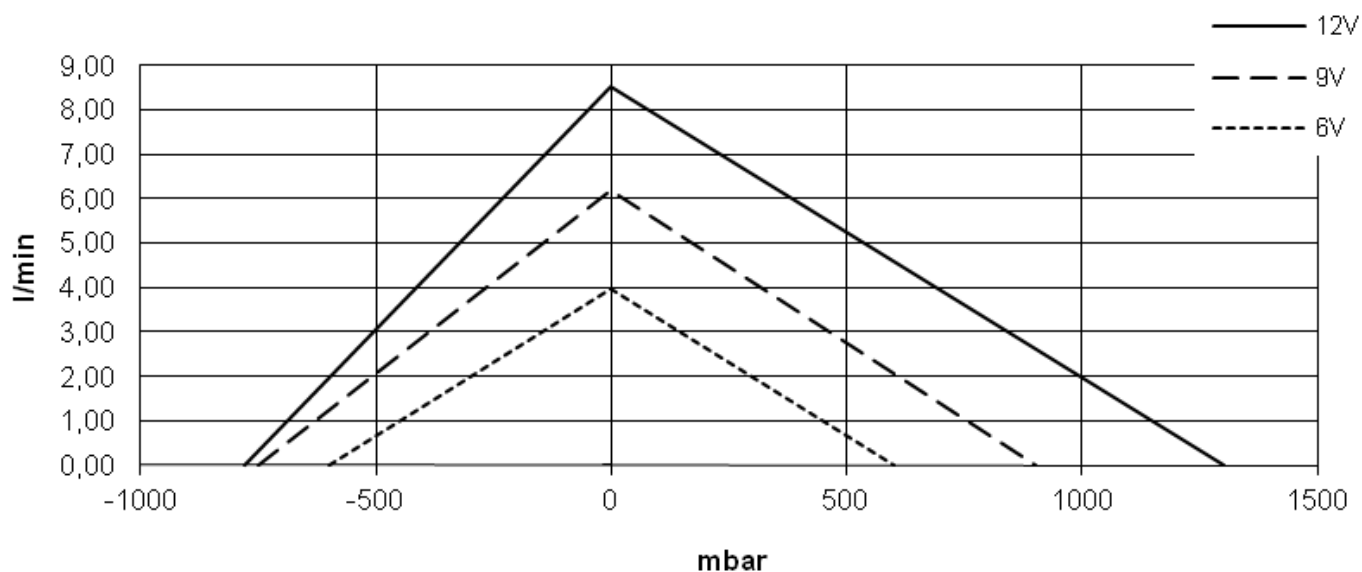

Type/Model: DC12/80L